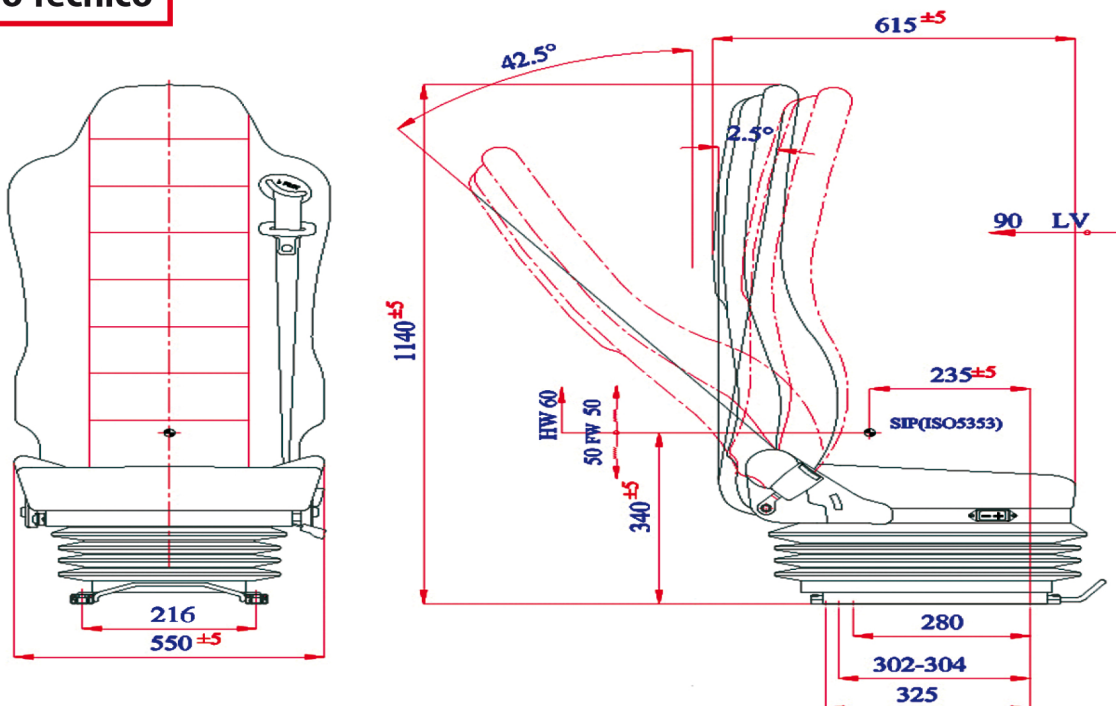

SUSPENS X'TREME

Ref: **1261250**

Características:

- ▶ Suspensión neumática.
- ▶ Carrera suspensión 100 mm.
- ▶ Apoyacabezas integrado.
- ▶ Amortiguador hidráulico regulable.
- ▶ Ajuste altura mecánico 60mm.
- ▶ Ajuste mecánico de peso (50 Kg - 130 Kg).
- ▶ Guías correderas con ajuste 150 mm.
- ▶ Doble bloqueo de guías.
- ▶ Ajuste de desplazamiento horizontal de 200 mm.
- ▶ Cinturón de seguridad de 3 puntos.
- ▶ Respaldo reclinable y abatible.
- ▶ Tapizado en tela*.

OPCIONAL:

- ▶ Apoyabrazos ajustables y abatibles (Ref: 1260380).
- ▶ Kit guías universal (Ref: 1262540).

**BAJO
PEDIDO**

Dibujo Técnico

* LA TELA DE LA IMAGEN PUEDE NO SER LA MISMA A LA DEL ASIENTO SUMINISTRADO